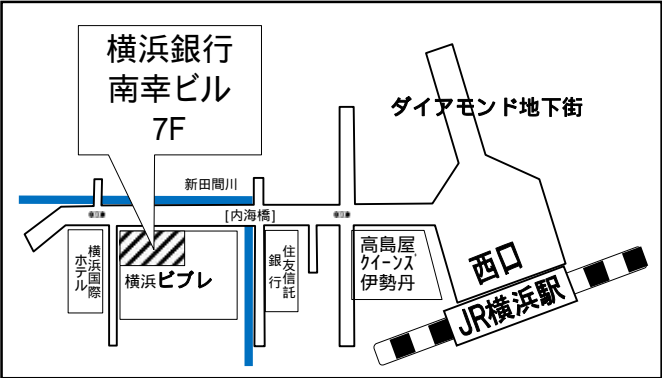

横浜駅から会場までの道順は、以下の略図をご覧ください
横浜ビブレの建物の次、横浜国際ビルの手前の横浜銀行南幸ビルです。

横浜駅西口から徒歩4、5分です。

住所:横浜市西区南幸 2-15-20 Tel. 045-320-3218(行友会)