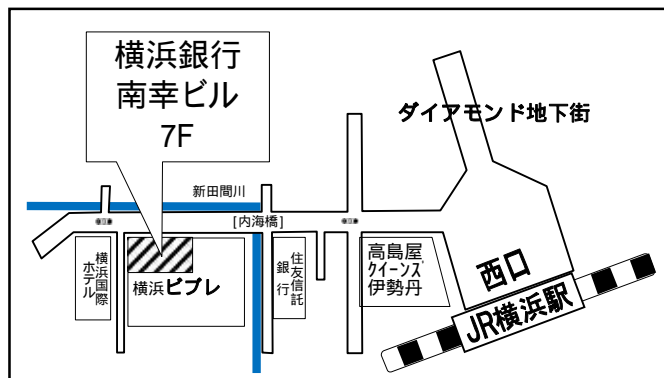

横浜駅から会場までの道順は、以下の略図をご覧ください
横浜ビブレの建物の次、横浜国際ビルの手前の横浜銀行南幸ビルです。

横浜駅西口から徒歩4、5分です。

住所:横浜市西区南幸 2-15-20   Tel. 045-320-3218(行友会)